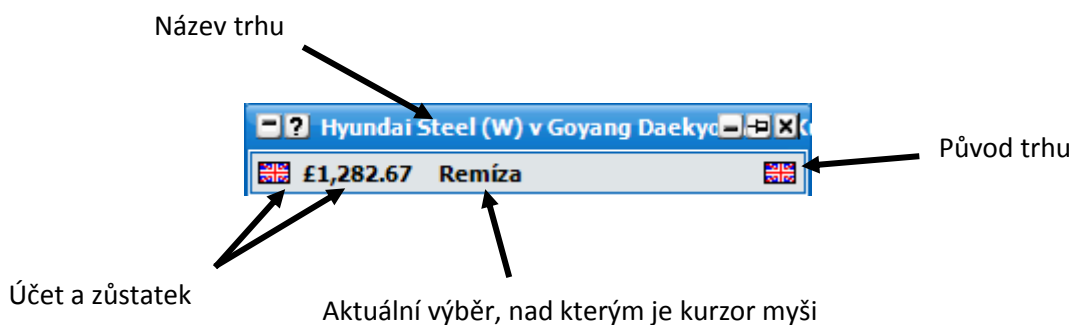

Hlavní okno

Po přihlášení do aplikace se vám zobrazí Hlavní okno. Zde můžete vidět stav vašeho účtu pro hlavní i australské konto. Stav účtů se ve výchozím nastavení automaticky aktualizuje každých 5 sekund a pokaždé, když podáte, změníte nebo zrušíte sázku nebo se změní stav sázky na Betfairu.

Informace zobrazené v Hlavním okně se změní, když se otevře nový trh.

Hlavní okno při otevřeném trhu

Kliknutím na účet nebo zůstatek se otevře okno „Náповěda a užitečné odkazy“ a zobrazí se Betfair stránka „Můj účet“.

V Hlavním okně může být zobrazeno mnoho dalších oken. Každé okno se zobrazí, jen když je požadováno. Tato okna mohou být svinuta, rozvinuta, skryta nebo oddělena od Hlavního okna a přemístěna kamkoliv potřebujete.

Hlavní okno zobrazující všechna dílčí okna svinutá

Pokud je zapnuto „Zobrazit v hlavním panelu“ v menu, které otevřete pravým kliknutím na horní lištu Hlavního okna, kliknutí na minimalizační ikonu bude minimalizovat všechna okna aplikace. Pokud jsou všechna okna minimalizována, kliknutí na aplikaci v hlavním panelu Windows všechna okna maximalizuje.