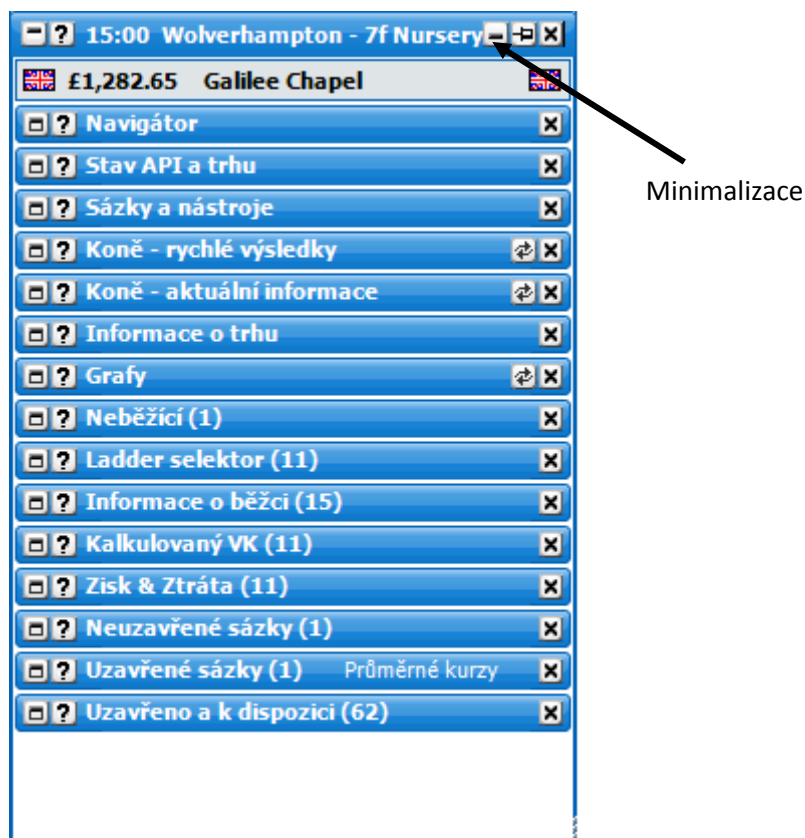

Hlavní okno

Po přihlášení do aplikace se vám zobrazí Hlavní okno. Zde můžete vidět stav vašeho účtu pro hlavní i australské konto. Stav účtů se ve výchozím nastavení automaticky aktualizuje každých 5 sekund a pokaždé, když podáte, změníte nebo zrušíte sázku nebo se změní stav sázky na Betfairu.

Informace zobrazené v Hlavním okně se změní, když se otevře nový trh.

Hlavní okno při otevřeném trhu

Kliknutím na účet nebo zůstatek se otevře okno „Náповěda a užitečné odkazy“ a zobrazí se Betfair stránka „Můj účet“.

Hlavní okno zobrazující všechna dílčí okna svinutá

Pokud je zapnuto „Zobrazit v hlavním panelu“ v menu, které otevřete pravým kliknutím na horní lištu Hlavního okna, kliknutí na minimalizační ikonu bude minimalizovat všechna okna aplikace. Pokud jsou všechna okna minimalizována, kliknutí na aplikaci v hlavním panelu Windows všechna okna maximalizuje.