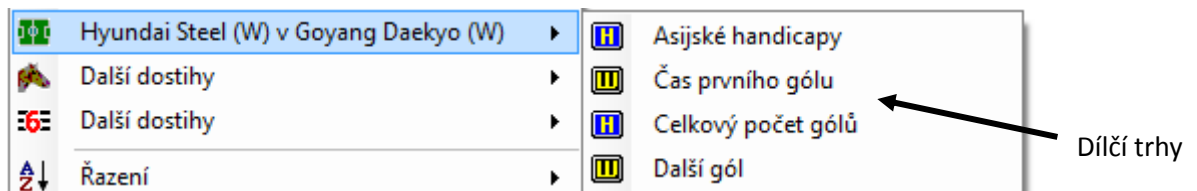

Hlavní okno zobrazující všechna dílčí okna svinutá

Pokud je zapnuto „Zobrazit v hlavním panelu“ v menu, které otevřete pravým kliknutím na horní lištu Hlavního okna, kliknutí na minimalizační ikonu bude minimalizovat všechna okna aplikace. Pokud jsou všechna okna minimalizována, kliknutí na aplikaci v hlavním panelu Windows všechna okna maximalizuje.

Volby v menu

Kliknutí pravým tlačítkem na horní lištu Hlavního okna zobrazí následující menu:

Zůstatky hlavního a australského konta

Menu zobrazené pravým kliknutím

Hlavní okno se zobrazeným menu při neotevřeném trhu

- **Zavřít trh** – zavře aktuální otevřený trh (zobrazuje se, jen pokud je nějaký trh otevřený).
- **Zavřít všechny trhy** – zavře všechny trhy (zobrazuje se, jen pokud je otevřeno 2 a více trhů).
- **Přepnout trh na..** – umožňuje přepnout na jiný aktuálně otevřený trh (zobrazuje se, jen pokud je otevřeno 2 a více trhů).
- **Zobrazit Grid** – zobrazuje se, jen pokud je otevřen trh, ale není otevřen Grid.
- **Zobrazit Ladder** – zobrazuje se, jen pokud je otevřen trh, ale není otevřen Ladder.
- **Zobrazit / skrýt** – umožňuje přidat/odebrat dílčí okna z/do Hlavního okna.
- **Specifické menu trhu** – umožňuje přejít na dílčí trh. Pokud kliknete na trh levým tlačítkem, aktuální trh se zavře a otevře se nově zvolený. Pokud kliknete na trh pravým tlačítkem, aktuální trh zůstane otevřený a otevře se trh další.